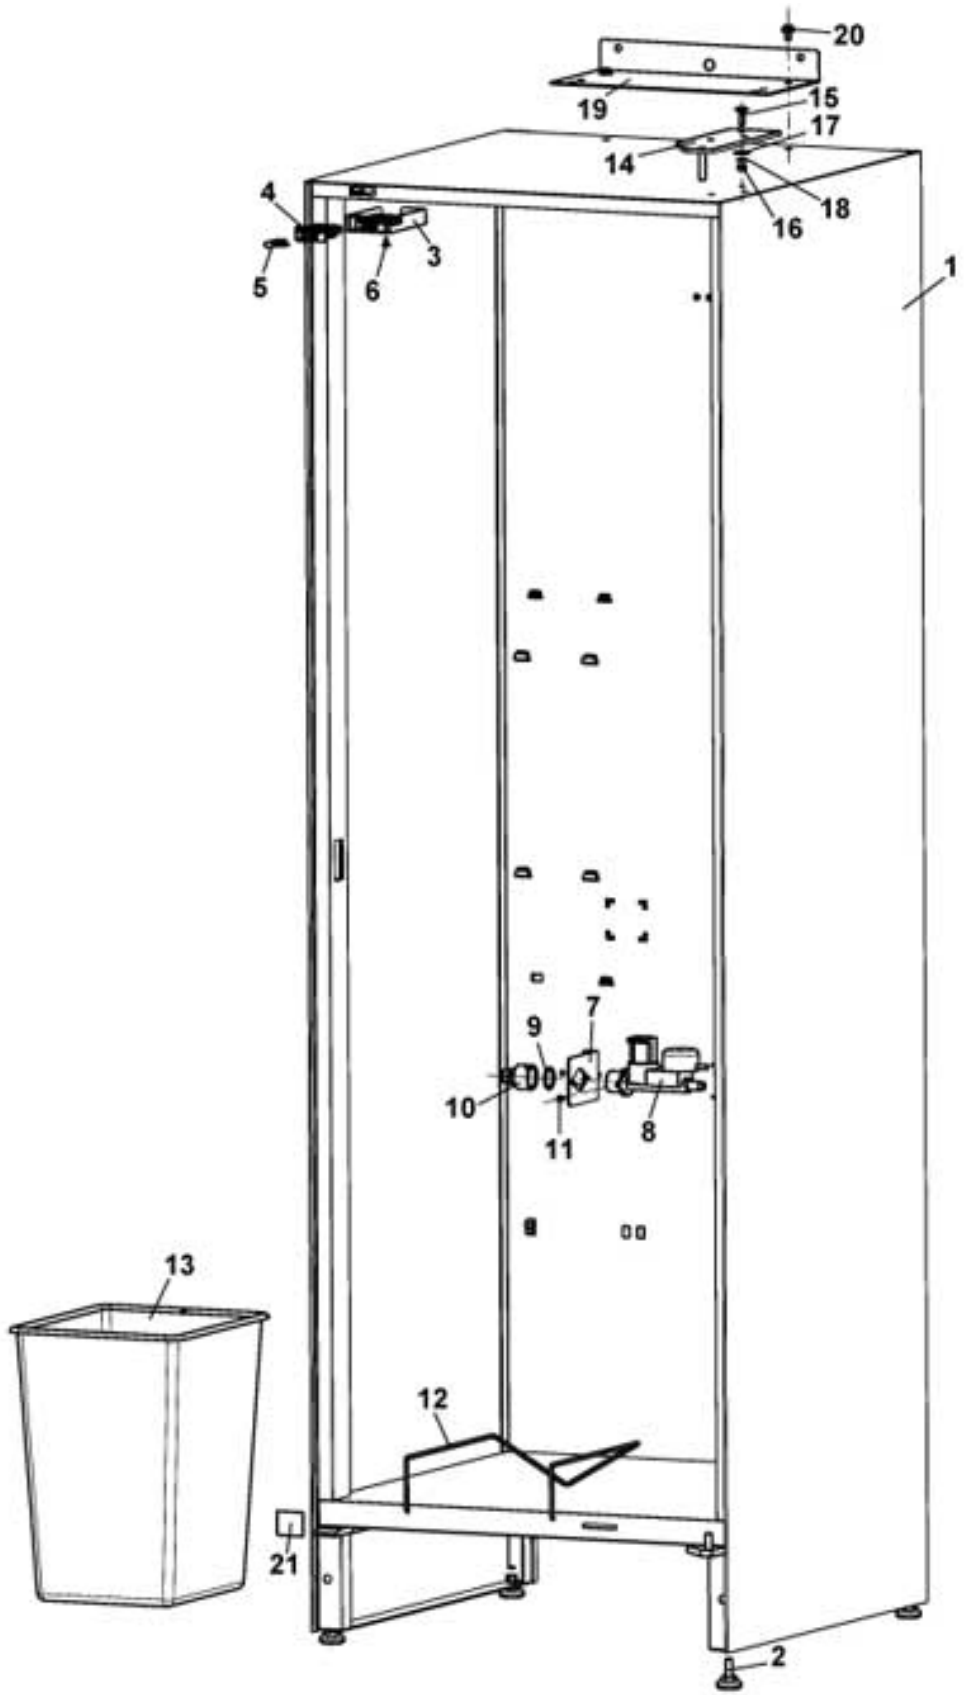

vending machine

**[SAGOMA LEAN]**

spare parts manual

Pos.	Code	Description
1	0010014555	CABINET
2	VIT0010501	SETTING PLATT ES.M 8 x 22 D.30 BLACK
3	0270011605	DOOR SWITCH SUPPORT
4	ELE0002009	SAFETY SWITCH
5	0270011109CL	SERVICE KEY ASSEMBLY
6	VIT0002401	TAPPING SCREW TCB 3.5 x 9.5
7	0070012111	WATER INLET VALVE SUPPORT
8	0110001039	24 DC INLET VALVE W/SAFETY DEV.
9	GUA0000021	OR 130
10	0010019223	3/8 GAS M WATER INLET VALVE CONNECTION
11	VIT0002010	3,5x9,5 TAPPING SCREW WITHOUT POINT
12	0010014063	RING FOR BIN
13	CON0000201	RECTANGULAR BIN
14	0010014574	UPPER HINGE
15	VIT0005802	TTQST SCREW M 6 x 20
16	VIT0004505	NUT M6
17	VIT0003303	WASHER D.6,5 x 18 x 1,5
18	VIT0003453	6.4x12.5x1.6 FLAT WASHER
19	0010018071	DISPENSER SECURING BRACKET
20	VIT0000236	E.H SCREW M 6 x 11 + FR
21	0010014238	FEET PROTECTION