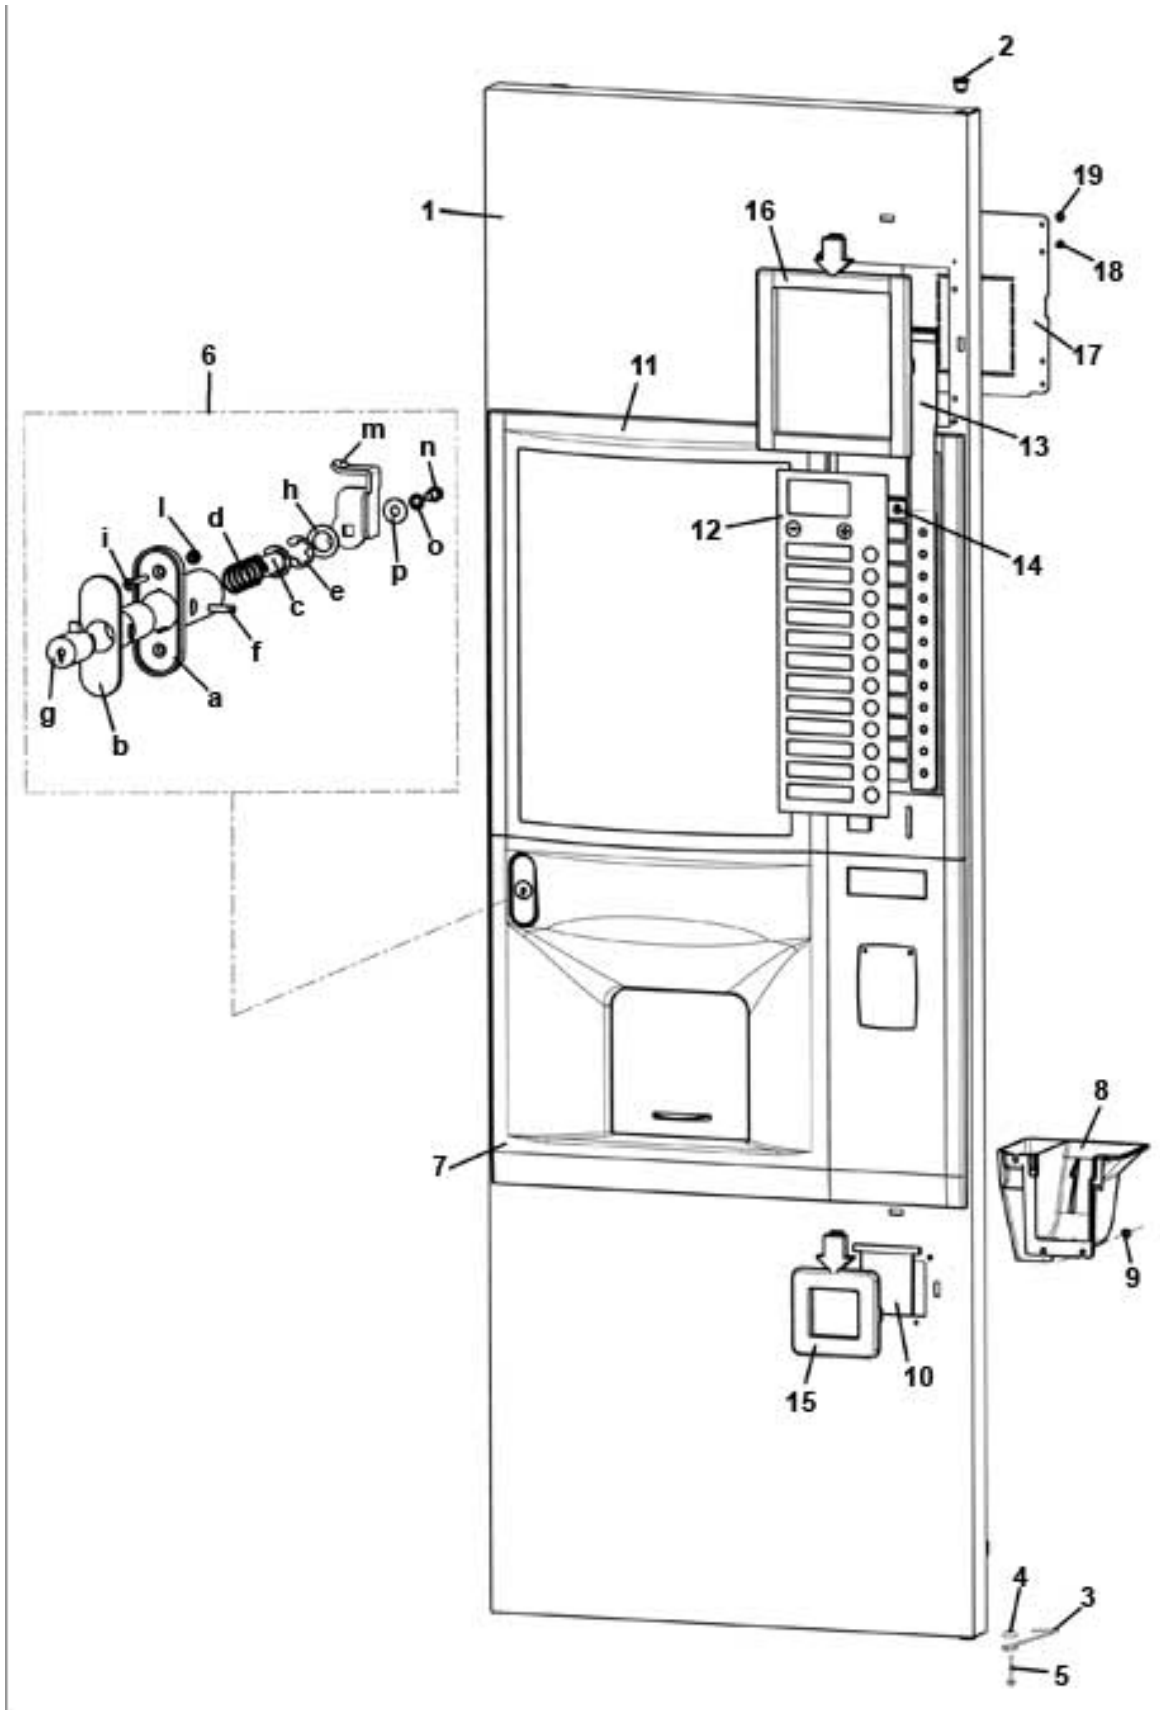

vending machine

**[SAGOMA LEAN]**

spare parts manual

Pos.	Code	Description
1	0010014555	CABINET
2	VIT0010501	SETTING PLATT ES.M 8 x 22 D.30 BLACK
3	0270011605	DOOR SWITCH SUPPORT
4	ELE0002009	SAFETY SWITCH
5	0270011109CL	SERVICE KEY ASSEMBLY
6	VIT0002401	TAPPING SCREW TCB 3.5 x 9.5
7	0070012111	WATER INLET VALVE SUPPORT
8	0110001039	24 DC INLET VALVE W/SAFETY DEV.
9	GUA0000021	OR 130
10	0010019223	3/8 GAS M WATER INLET VALVE CONNECTION
11	VIT0002010	3,5x9,5 TAPPING SCREW WITHOUT POINT
12	0010014063	RING FOR BIN
13	CON0000201	RECTANGULAR BIN
14	0010014574	UPPER HINGE
15	VIT0005802	TTQST SCREW M 6 x 20
16	VIT0004505	NUT M6
17	VIT0003303	WASHER D.6,5 x 18 x 1,5
18	VIT0003453	6.4x12.5x1.6 FLAT WASHER
19	0010018071	DISPENSER SECURING BRACKET
20	VIT0000236	E.H SCREW M 6 x 11 + FR
21	0010014238	FEET PROTECTION